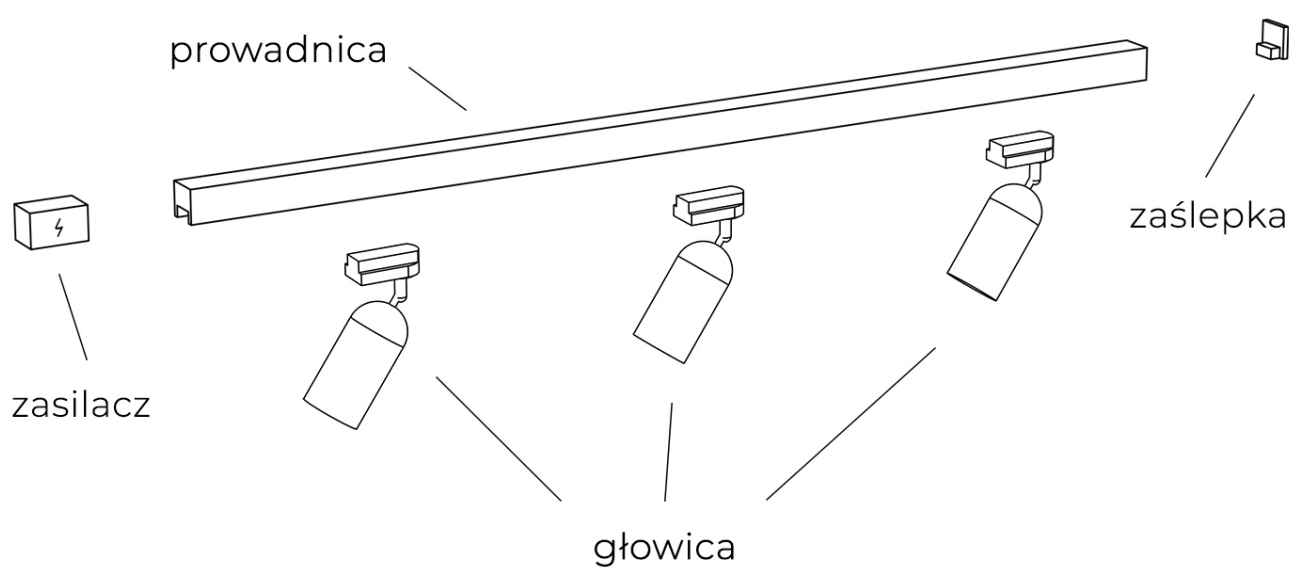

Link do produktu: <https://www.sklep.kaja.com.pl/waska-tuba-led-do-szyny-7w-3000k-az5284-z-serii-niko-gamma-magnetic-48v-p-48678.html>

Wąska tuba LED do szyny 7W 3000K AZ5284 z serii NIKO GAMMA MAGNETIC 48V

Numer katalogowy **5901238452843**

Kod producenta **AZ5284**

Opis produktu

Głowica do szynoprzewodu 1-fazowego magnetycznego GAMMA MAGNETIC 48V AZ5284

Szynoprzewód Azzardo system Gamma posiada indywidualny sposób łączenia głowic z prowadnicami oraz prowadnic między sobą. Skompletuj zestaw oświetlenia szynowego na miarę swoich potrzeb!

Ten model głowicy **nie może być sterowany** za pomocą pilota, panelu ściennego czy też aplikacji, gdyż nie posiada wbudowanego modułu BLUETOOTH.

Przykładowy zestaw szynoprzewodu z jedną prowadnicą:

Do prawidłowego działania szynoprzewodu, **należy dokupić zasilacz końcowy i zaślepkę.**