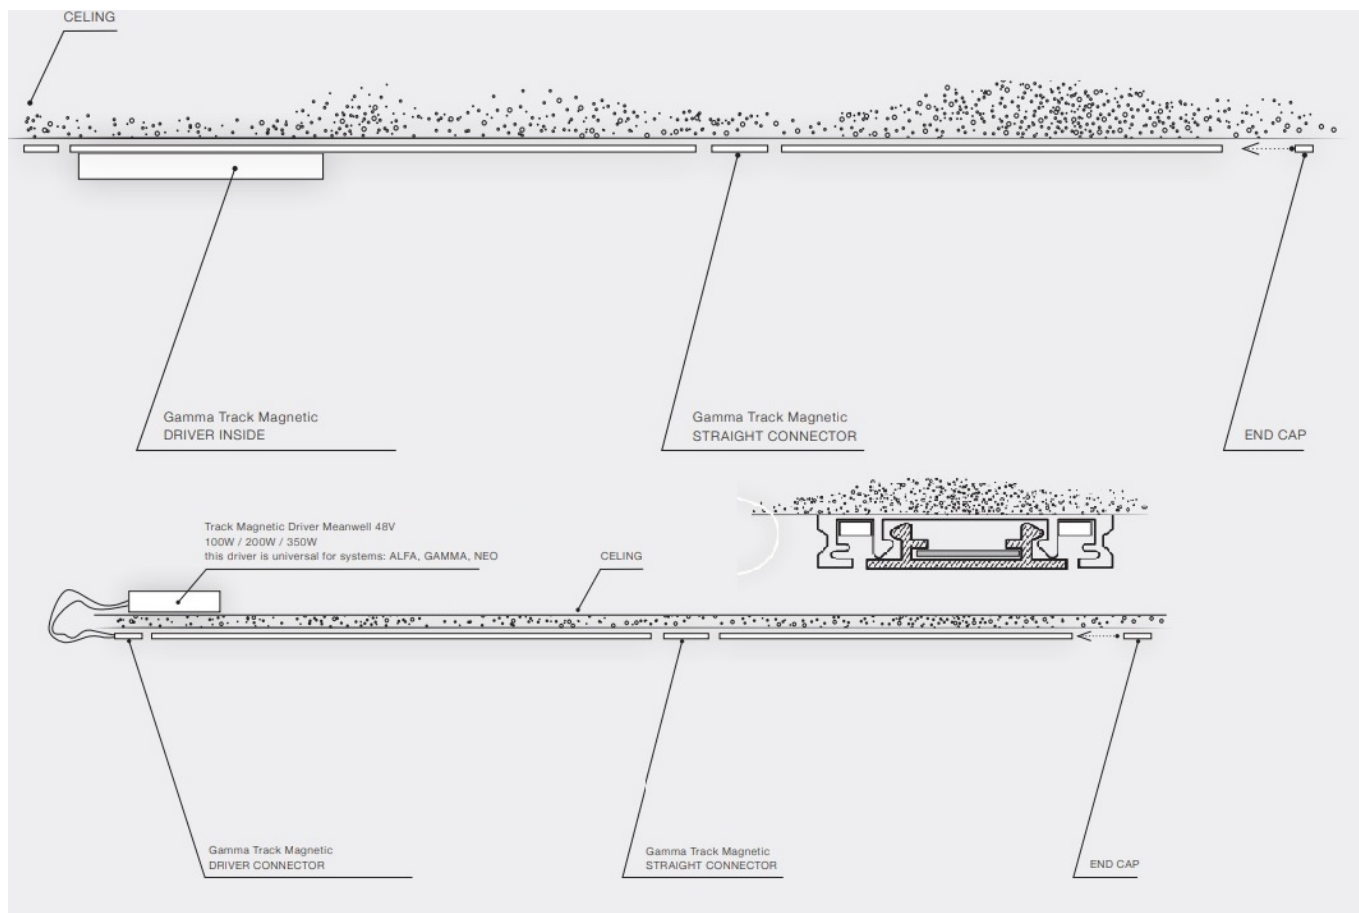

Link do produktu: <https://www.sklep.kaja.com.pl/waska-tuba-led-do-szyny-7w-3000k-az5284-z-serii-niko-gamma-magnetic-48v-p-48678.html>

Wąska tuba LED do szyny 7W 3000K AZ5284 z serii NIKO GAMMA MAGNETIC 48V

Numer katalogowy **5901238452843**

Kod producenta **AZ5284**

Opis produktu

Głowica do szynoprzewodu 1-fazowego magnetycznego GAMMA MAGNETIC 48V AZ5284

Szynoprzewód Azzardo system Gamma posiada indywidualny sposób łączenia głowic z prowadnicami oraz prowadnic między sobą. Skompletuj zestaw oświetlenia szynowego na miarę swoich potrzeb!

Ten model głowicy **nie może być sterowany** za pomocą pilota, panelu ściennego czy też aplikacji, gdyż nie posiada wbudowanego modułu BLUETOOTH.

Przykładowy zestaw szynoprzewodu z jedną prowadnicą:

Do prawidłowego działania szynoprzewodu, **należy dokupić zasilacz końcowy i zaślepkę.**

Przykładowy zestaw szynoprzewodu z dwiema prowadnicami połączonymi łącznikiem narożnym:

Do prawidłowego działania szynoprzewodu, **należy dokupić zasilacz końcowy i zaślepkę.**

W celu ułatwienia kompletowania poniżej znajdziesz produkty pasujące do oglądanego modelu: