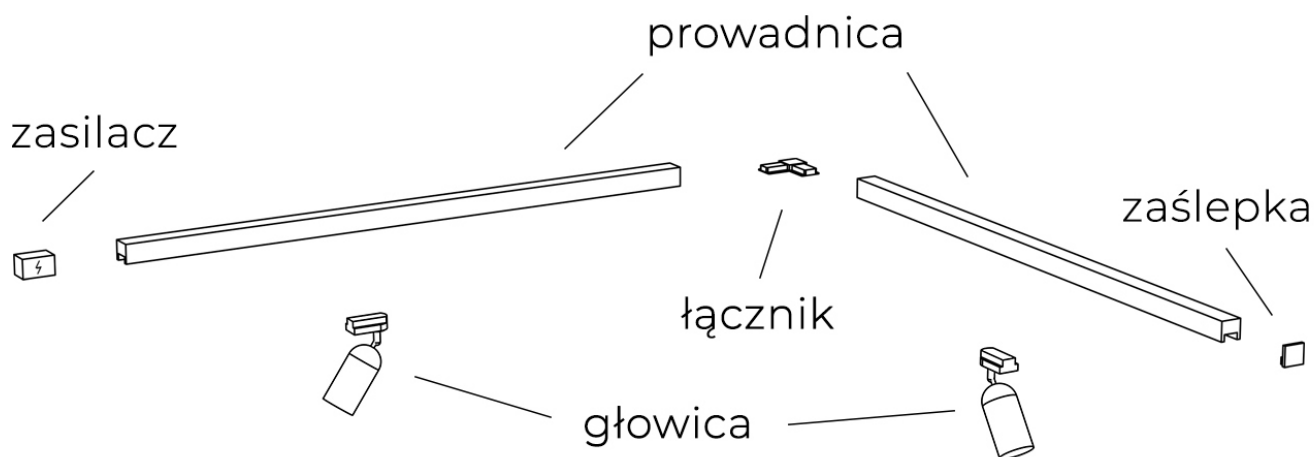

Link do produktu: <https://www.sklep.kaja.com.pl/waska-tuba-led-do-szyny-7w-3000k-az5284-z-serii-niko-gamma-magnetic-48v-p-48678.html>

Wąska tuba LED do szyny 7W 3000K AZ5284 z serii NIKO GAMMA MAGNETIC 48V

Numer katalogowy **5901238452843**

Kod producenta **AZ5284**

Opis produktu

Głowica do szynoprzewodu 1-fazowego magnetycznego GAMMA MAGNETIC 48V AZ5284

Szynoprzewód Azzardo system Gamma posiada indywidualny sposób łączenia głowic z prowadnicami oraz prowadnic między sobą. Skompletuj zestaw oświetlenia szynowego na miarę swoich potrzeb!

Ten model głowicy **nie może być sterowany** za pomocą pilota, panelu ściennego czy też aplikacji, gdyż nie posiada wbudowanego modułu BLUETOOTH.

Przykładowy zestaw szynoprzewodu z jedną prowadnicą:

Do prawidłowego działania szynoprzewodu, **należy dokupić zasilacz końcowy i zaślepkę.**

Przykładowy zestaw szynoprzewodu z dwiema prowadnicami połączonymi łącznikiem narożnym:

Do prawidłowego działania szynoprzewodu, **należy dokupić zasilacz końcowy i zaślepkę.**

W celu ułatwienia kompletowania poniżej znajdziesz produkty pasujące do oglądanego modelu: