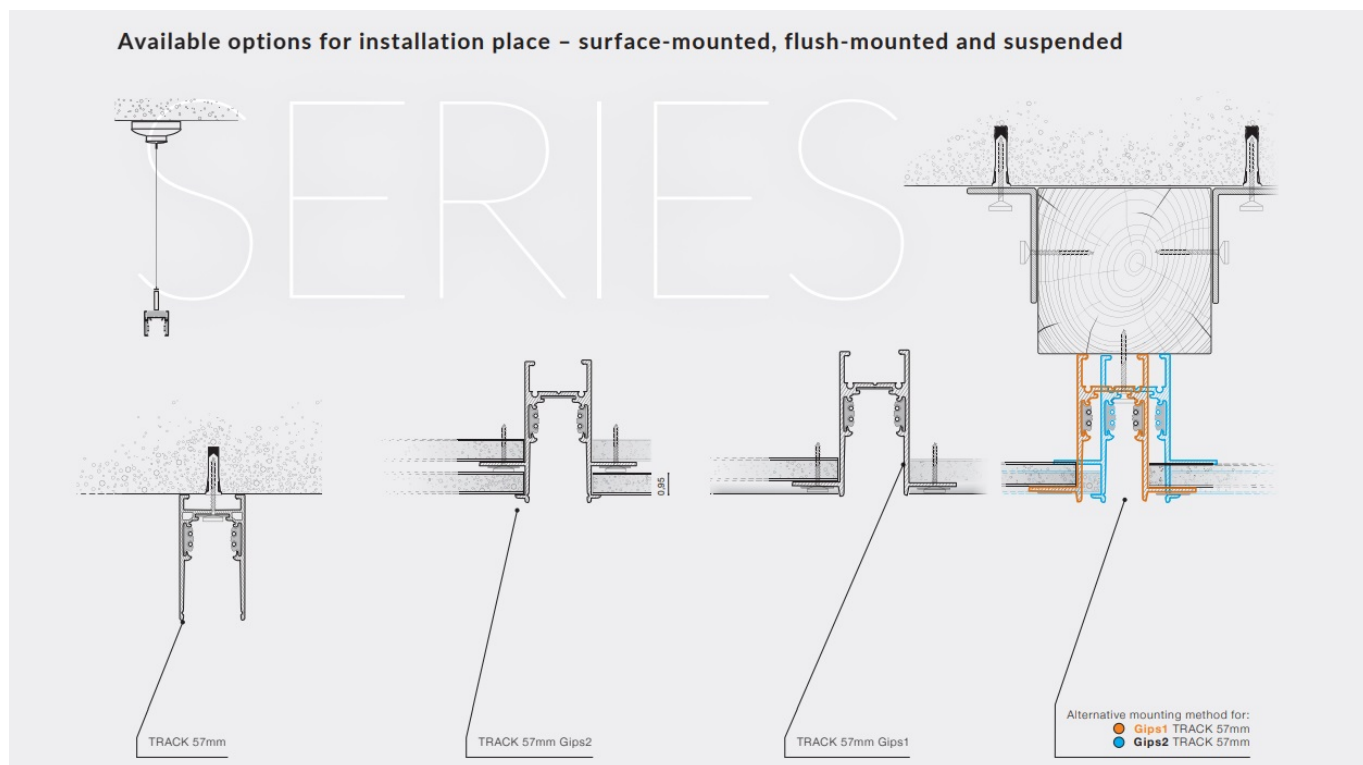

## Zestaw do powieszania szyny natynkowej AZ5155 z serii BETA MAGNETIC 230V

Numer katalogowy	<b>5901238451556</b>
Kod producenta	<b>AZ5155</b>
Seria	<b>BETA MAGNETIC 230V</b>
Materiał	<b>aluminium</b>
Kolor	<b>czarny</b>
Wysokość / długość (cm)	<b>150</b>
Szerokość / średnica (cm)	<b>5</b>
Stopień ochrony	<a href="#">IP20</a>
Ilość faz	<b>jednofazowa magnetyczna</b>

#### Zestaw do zawieszenia szynoprzewodu 1-fazowego magnetycznego BETA MAGNETIC 230V AZ5155

Szynoprzewód Azzardo system Beta posiada indywidualny sposób łączenia głowic z przewodnikami oraz przewodnic między sobą. Skompletuj zestaw oświetlenia szynowego na miarę swoich potrzeb!

Ten system posiada 3 rodzaje przewodnic, które różnią się od siebie w zależności od sposobu mocowania. **Prezentowany zestaw jest przystosowana do szyn natynkowych.**

Sposób mocowania poszczególnych elementów prowadnicy: