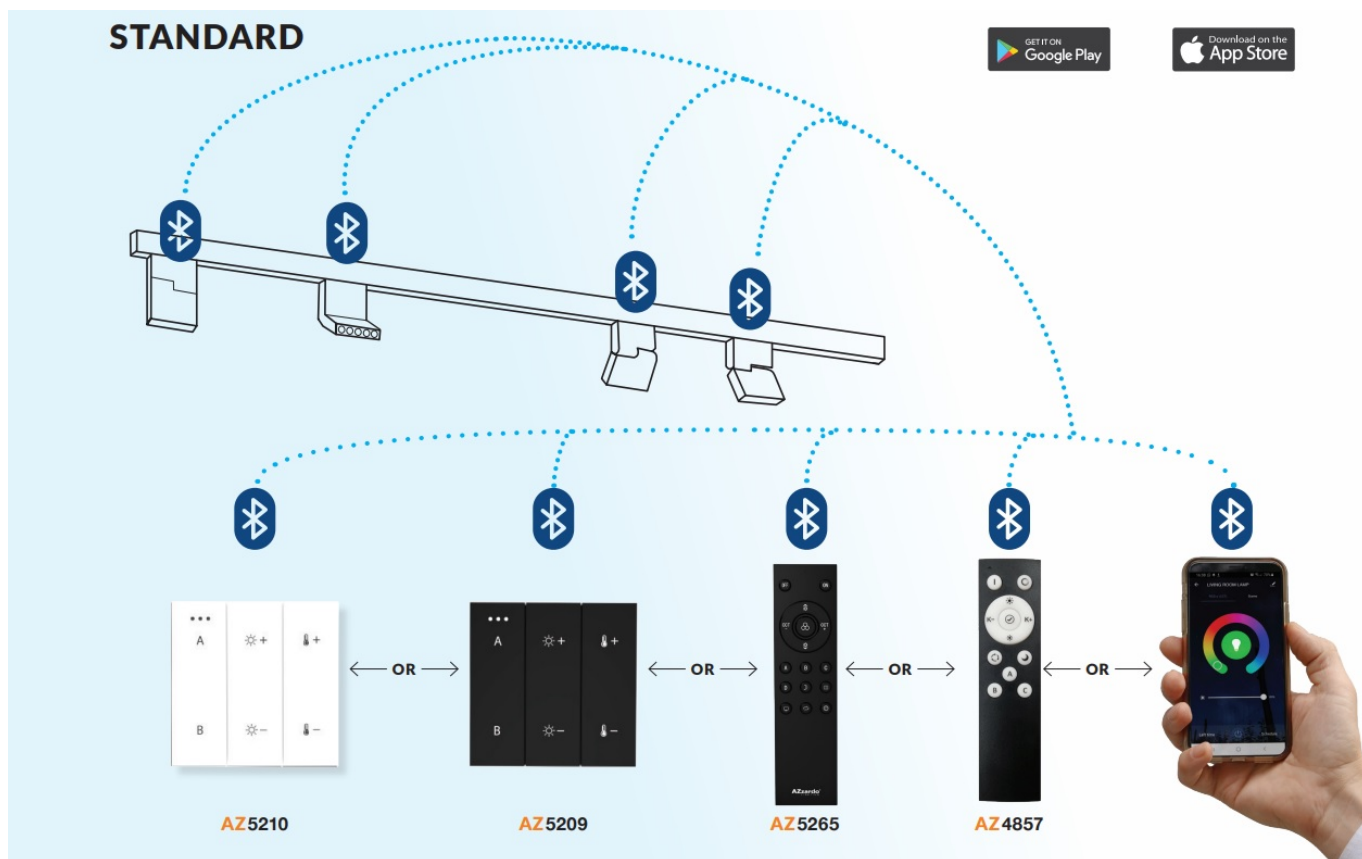

#### Zestaw do zawieszenia szynoprzewodu 1-fazowego magnetycznego BETA MAGNETIC 230V AZ5155

Szynoprzewód Azzardo system Beta posiada indywidualny sposób łączenia głowic z przewodnikami oraz przewodnic między sobą. Skompletuj zestaw oświetlenia szynowego na miarę swoich potrzeb!

Ten system posiada 3 rodzaje przewodnic, które różnią się od siebie w zależności od sposobu mocowania. **Prezentowany zestaw jest przystosowana do szyn natynkowych.**

Sposób mocowania poszczególnych elementów prowadnicy:

Przykładowy zestaw szynoprzewodu z jedną prowadnicą:

Do prawidłowego działania szynoprzewodu, **należy dokupić zasilacz końcowy i zaślepkę.**

Przykładowy zestaw szynoprzewodu z dwiema prowadnicami połączonymi łącznikiem narożnym:

Do prawidłowego działania szynoprzewodu, **należy dokupić zasilacz końcowy i zaślepkę.**

Ten system pozwala na sterowanie światłem za pomocą panelu ściennego, pilota lub aplikacji.

W celu ułatwienia kompletowania poniżej znajdziesz produkty pasujące do oglądanego modelu: