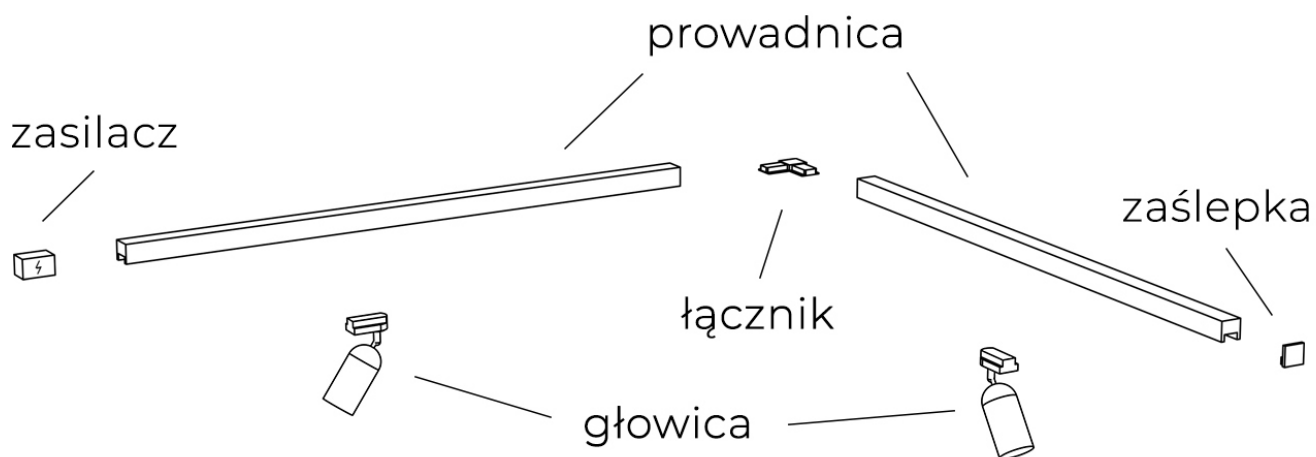

## Zestaw do powieszania szyny natynkowej AZ5155 z serii BETA MAGNETIC 230V

Numer katalogowy	<b>5901238451556</b>
Kod producenta	<b>AZ5155</b>
Seria	<b>BETA MAGNETIC 230V</b>
Materiał	<b>aluminium</b>
Kolor	<b>czarny</b>
Wysokość / długość (cm)	<b>150</b>
Szerokość / średnica (cm)	<b>5</b>
Stopień ochrony	<a href="#">IP20</a>
Ilość faz	<b>jednofazowa magnetyczna</b>

#### Zestaw do zawieszenia szynoprzewodu 1-fazowego magnetycznego BETA MAGNETIC 230V AZ5155

Szynoprzewód Azzardo system Beta posiada indywidualny sposób łączenia głowic z przewodnikami oraz przewodnic między sobą. Skompletuj zestaw oświetlenia szynowego na miarę swoich potrzeb!

Ten system posiada 3 rodzaje przewodnic, które różnią się od siebie w zależności od sposobu mocowania. **Prezentowany zestaw jest przystosowana do szyn natynkowych.**

Sposób mocowania poszczególnych elementów prowadnicy:

Przykładowy zestaw szynoprzewodu z jedną prowadnicą:

Do prawidłowego działania szynoprzewodu, **należy dokupić zasilacz końcowy i zaślepkę.**

Przykładowy zestaw szynoprzewodu z dwiema prowadnicami połączonymi łącznikiem narożnym: