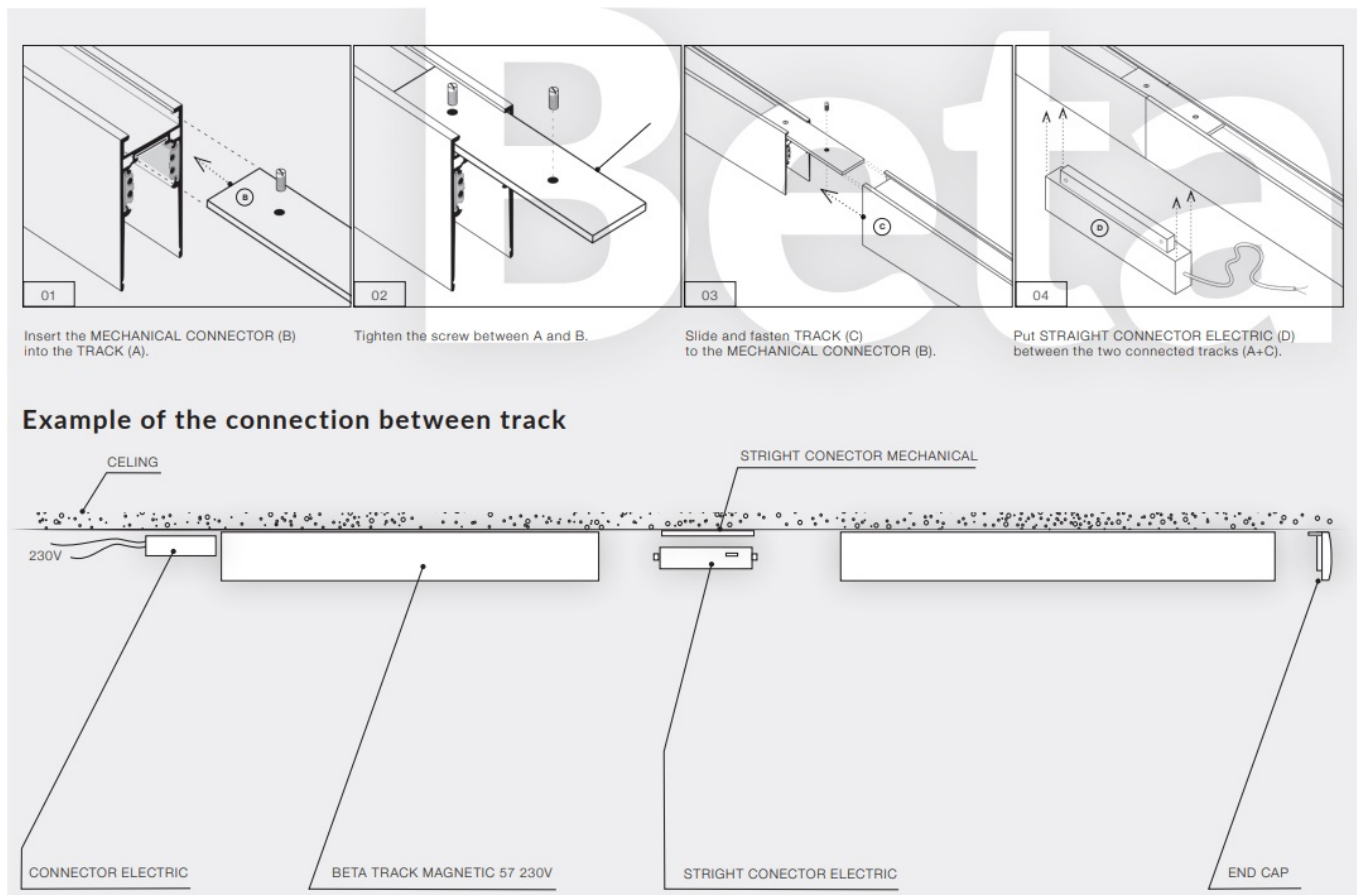

## Zestaw do powieszania szyny natynkowej AZ5155 z serii BETA MAGNETIC 230V

Numer katalogowy	<b>5901238451556</b>
Kod producenta	<b>AZ5155</b>
Seria	<b>BETA MAGNETIC 230V</b>
Materiał	<b>aluminium</b>
Kolor	<b>czarny</b>
Wysokość / długość (cm)	<b>150</b>
Szerokość / średnica (cm)	<b>5</b>
Stopień ochrony	<a href="#">IP20</a>
Ilość faz	<b>jednofazowa magnetyczna</b>

### Opis produktu

#### Zestaw do zawieszenia szynoprzewodu 1-fazowego magnetycznego BETA MAGNETIC 230V AZ5155

Szynoprzewód Azzardo system Beta posiada indywidualny sposób łączenia głowic z przewodnikami oraz przewodnic między sobą. Skompletuj zestaw oświetlenia szynowego na miarę swoich potrzeb!

Ten system posiada 3 rodzaje przewodnic, które różnią się od siebie w zależności od sposobu mocowania. **Prezentowany zestaw jest przystosowana do szyn natynkowych.**

Sposób mocowania poszczególnych elementów prowadnicy: