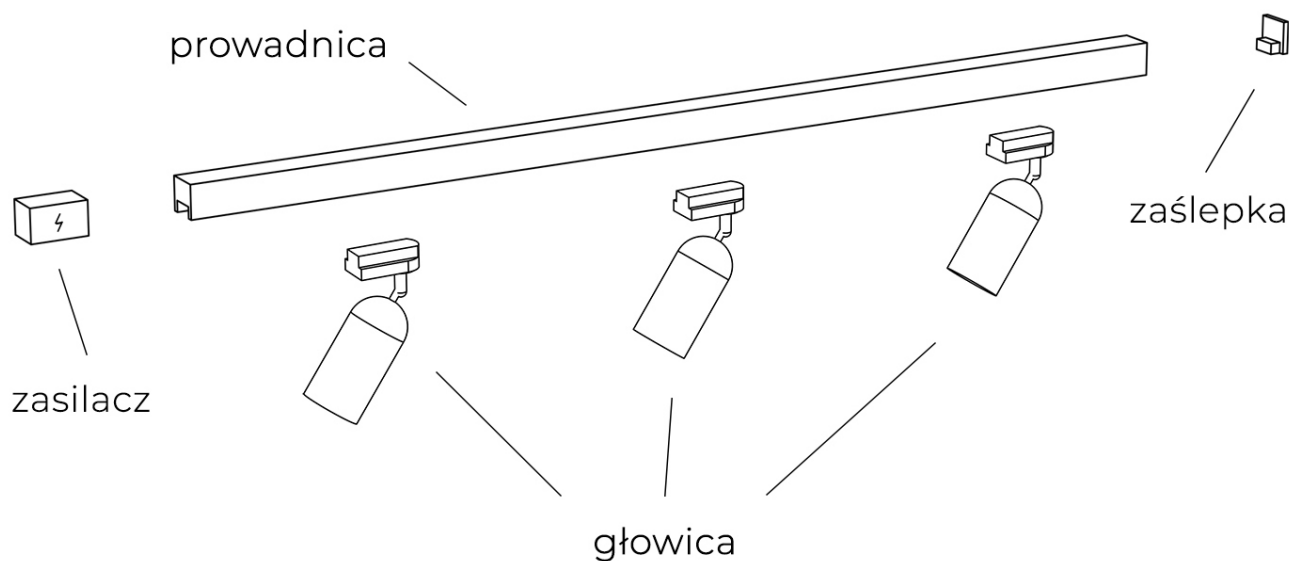

Do prawidłowego działania szynoprzewodu, **należy dokupić zasilacz końcowy i zaślepkę.**

Przykładowy zestaw szynoprzewodu z dwiema prowadnicami połączonymi łącznikiem narożnym: