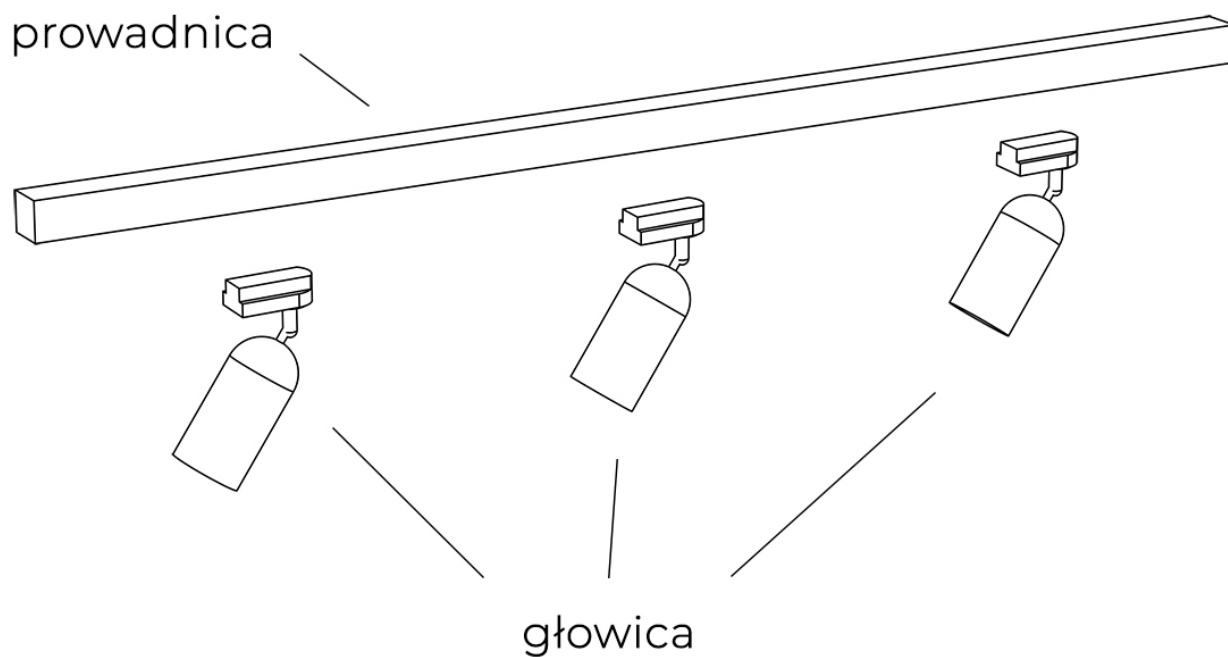

Link do produktu: <https://www.sklep.kaja.com.pl/zlota-tuba-na-przegubie-do-szyny-jednoobwodowej-tk-3384-z-serii-tracer-p-30246.html>

Złota tuba na przegubie do szyny jednoobwodowej TK 3384 z serii TRACER

Numer katalogowy **5901780533847**

Kod producenta **TK 3384**

Opis produktu

Głowica do szynoprzewodu 1-fazowego TK 3384 z serii TRACER

Szynoprzewód TK Lighting posiada indywidualny system łączenia głowic z przewodnikami oraz przewodnic między sobą. Skompletuj zestaw oświetlenia szynowego na miarę swoich potrzeb!

Przykładowy zestaw szynoprzewodu z jedną przewodnicą:

Przykładowy zestaw szynoprzewodu z dwiema prowadnicami połączonymi łącznikiem narożnym:

W celu ułatwienia kompletowania poniżej znajdziesz produkty pasujące do oglądanego modelu:

[GŁOWICE](#)

[ŁĄCZNIKI](#)

[PROWADNICE](#)

Seria: **TRACER**

Materiał: **metal, tworzywo sztuczne**

Kolor: **czarny, złoty**

Temperatura barwowa: **4000K**

Lumeny: **270**