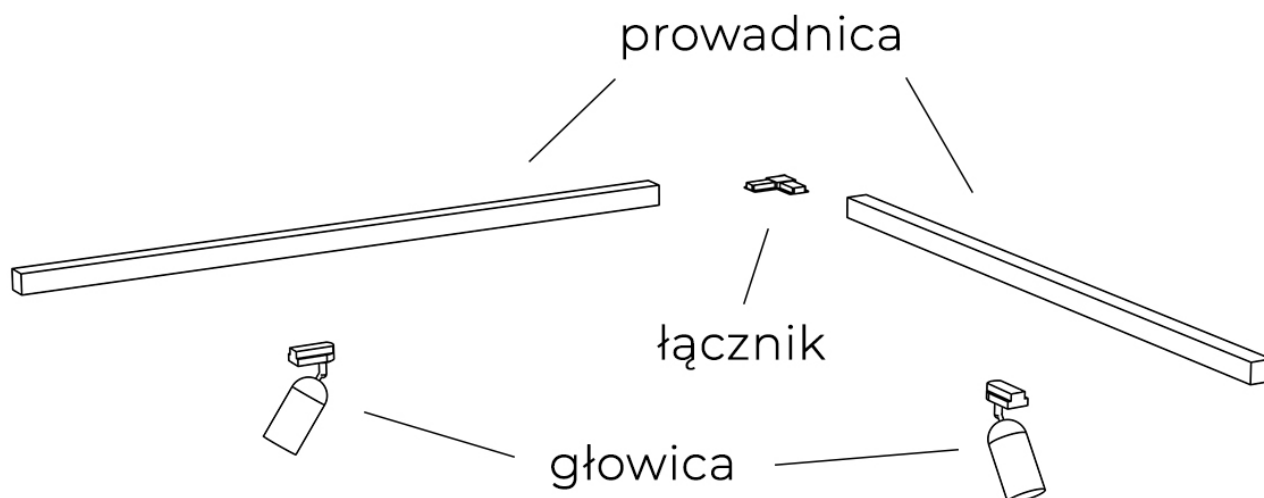

Numer katalogowy **5901780533847**

Kod producenta **TK 3384**

Opis produktu

Głowica do szynoprzewodu 1-fazowego TK 3384 z serii TRACER

Szynoprzewód TK Lighting posiada indywidualny system łączenia głowic z przewodnikami oraz przewodnic między sobą. Skompletuj zestaw oświetlenia szynowego na miarę swoich potrzeb!

Przykładowy zestaw szynoprzewodu z jedną przewodnicą:

Przykładowy zestaw szynoprzewodu z dwiema prowadnicami połączonymi łącznikiem narożnym:

W celu ułatwienia kompletowania poniżej znajdziesz produkty pasujące do oglądanego modelu:

[GŁOWICE](#)

[ŁĄCZNIKI](#)

[PROWADNICE](#)

Seria: **TRACER**

Materiał: **metal, tworzywo sztuczne**

Kolor: **czarny, złoty**

Temperatura barwowa: **4000K**

Lumeny: **270**

Wysokość / długość (cm): **14,6**

Szerokość / średnica (cm): **7**

Głębokość (cm): **3,5**

Wymienne źródło światła: **nie**

Źródła światła w komplecie: **tak**

Rodzaj gwintu: **LED**

Barwa światła: **neutralna**