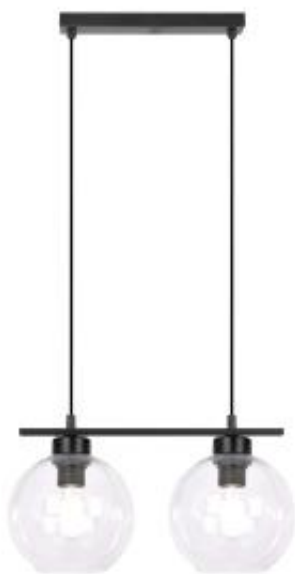

Link do produktu: <https://www.sklep.kaja.com.pl/zwis-z-dwoma-kloszami-na-belce-transparentny-kz-2161-p-63634.html>

Zwis z dwoma kloszami na belce, transparentny KZ-2161

Numer katalogowy **KZ-2161 ZWIS II / BEZBARWNY FI 180**

Kod producenta **KZ-2161 ZWIS II / BEZBARWNY FI 180**

Opis produktu

Światło, które pracuje razem z Tobą

Czy zdarzyło Ci się przygotowywać kolację lub pracować przy stole, gdy światło było zbyt słabe, a cienie utrudniały każde działanie? **Lampa wisząca KZ-2161 z transparentnymi kloszami** została stworzona z myślą o takich codziennych wyzwaniach. Jej dwie szklane oprawy rozłożone na poziomej belce równomiernie rozpraszają światło, skutecznie doświetlając przestrzeń roboczą czy strefę wypoczynku. Transparentne szkło zapewnia maksymalną jasność, a Ty zyskujesz komfort – czy to przy krojeniu warzyw, czy przy wieczornej rozmowie z bliskimi. To lampa, która rozwiązuje problem niedoświetlonych miejsc w sposób prosty, ale wyjątkowo skuteczny.

Design dopasowany do nowoczesnego wnętrza

KZ-2161 łączy **minimalistyczną formę** z praktyczną funkcjonalnością. Jej czarna, metalowa konstrukcja i **przezroczyste klosze** tworzą harmonijną kompozycję, która świetnie wpisuje się w nowoczesne, loftowe lub skandynawskie aranżacje. Dzięki **możliwości regulacji wysokości**, bez trudu dopasujesz lampę do wysokości sufitu czy funkcji pomieszczenia – zawieś ją niżej nad stołem, by zbudować kameralny klimat, lub wyżej, by doświetlić większy obszar. Dodatkowo zastosowanie dwóch oddzielnych włączników (1+1) umożliwia niezależne sterowanie światłem – przydatne, gdy chcesz uzyskać delikatniejszy efekt lub ograniczyć zużycie energii.