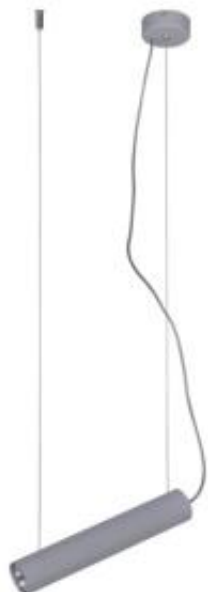

Link do produktu: <https://www.sklep.kaja.com.pl/zyrandol-k-4420-z-serii-mile-gray-p-8795.html>

Żyrandol K-4420 z serii MILE GRAY

Numer katalogowy **5901425508322**

Kod producenta **K-4420**

Opis produktu

Jednopunktowa, kierunkowa lampa sufitowa wisząca w odcieniu szarości

Niezbyt skomplikowana budowa lampy sufitowej K-4420 umożliwia jej wtopienie się w każdą stylizację, bez przyciągania na siebie uwagi. Jej jedynym celem jest oświetlenie istotnego miejsca w Twoim domu. Kierunkowe oświetlenie w jednym punkcie? Żyrandol MILE GRAY to idealny produkt!

Seria: **MILE GRAY**

Materiał: **metal**

Kolor: **szary**

Źródła światła: **1**

Maksymalna moc żarówki (W): [50W](#)

Wysokość / długość (cm): **70**

Szerokość / średnica (cm): **32**

Głębokość (cm): **8**